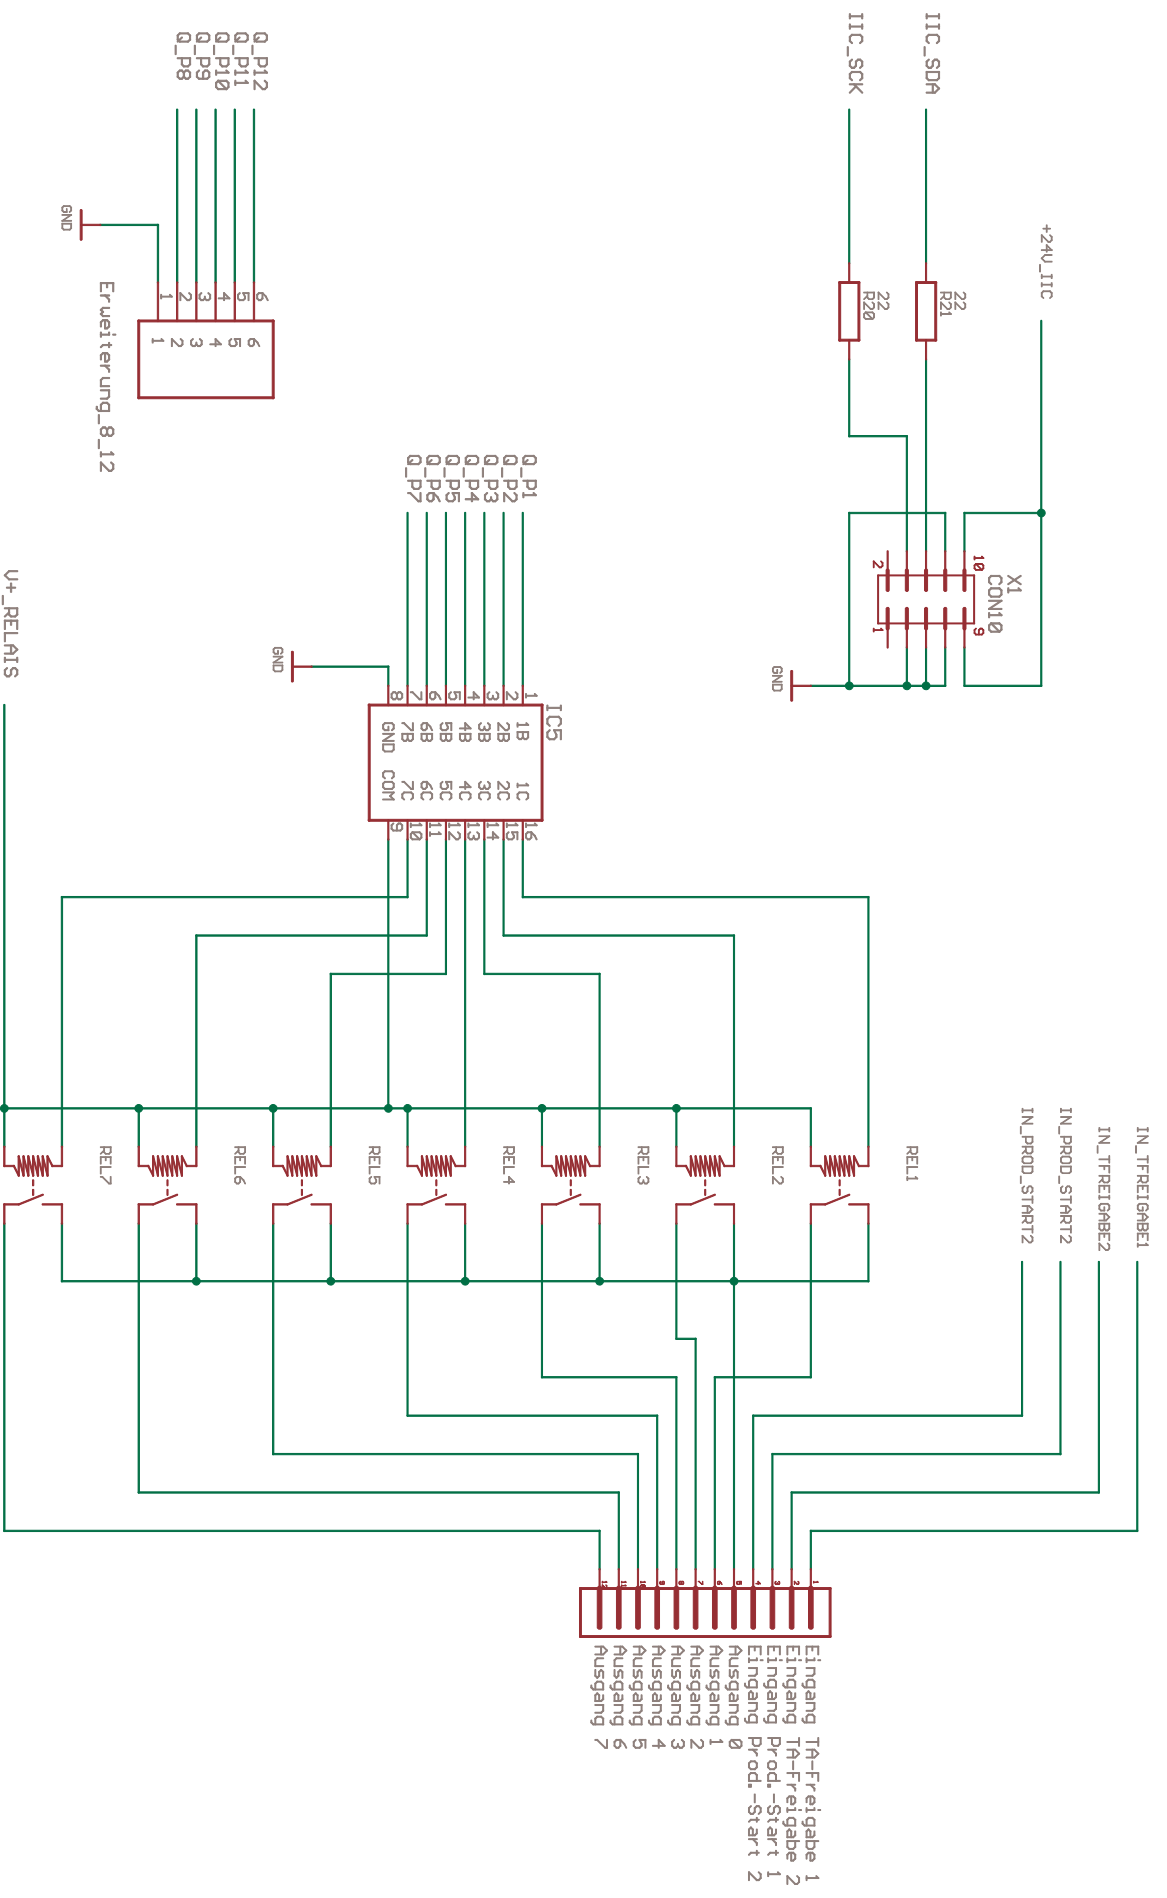

TITLE: 051202\_2 \*\* Interface fuer PIC 18F46K22  
 Date: 17.01.2009 10:15:00  
 Sheet: 1/2

TITLE: 05I202\_2 \*\* Interface fuer PIC 18F46K22  
 Date: 17.01.2009 10:15:00 Sheet: 2/2