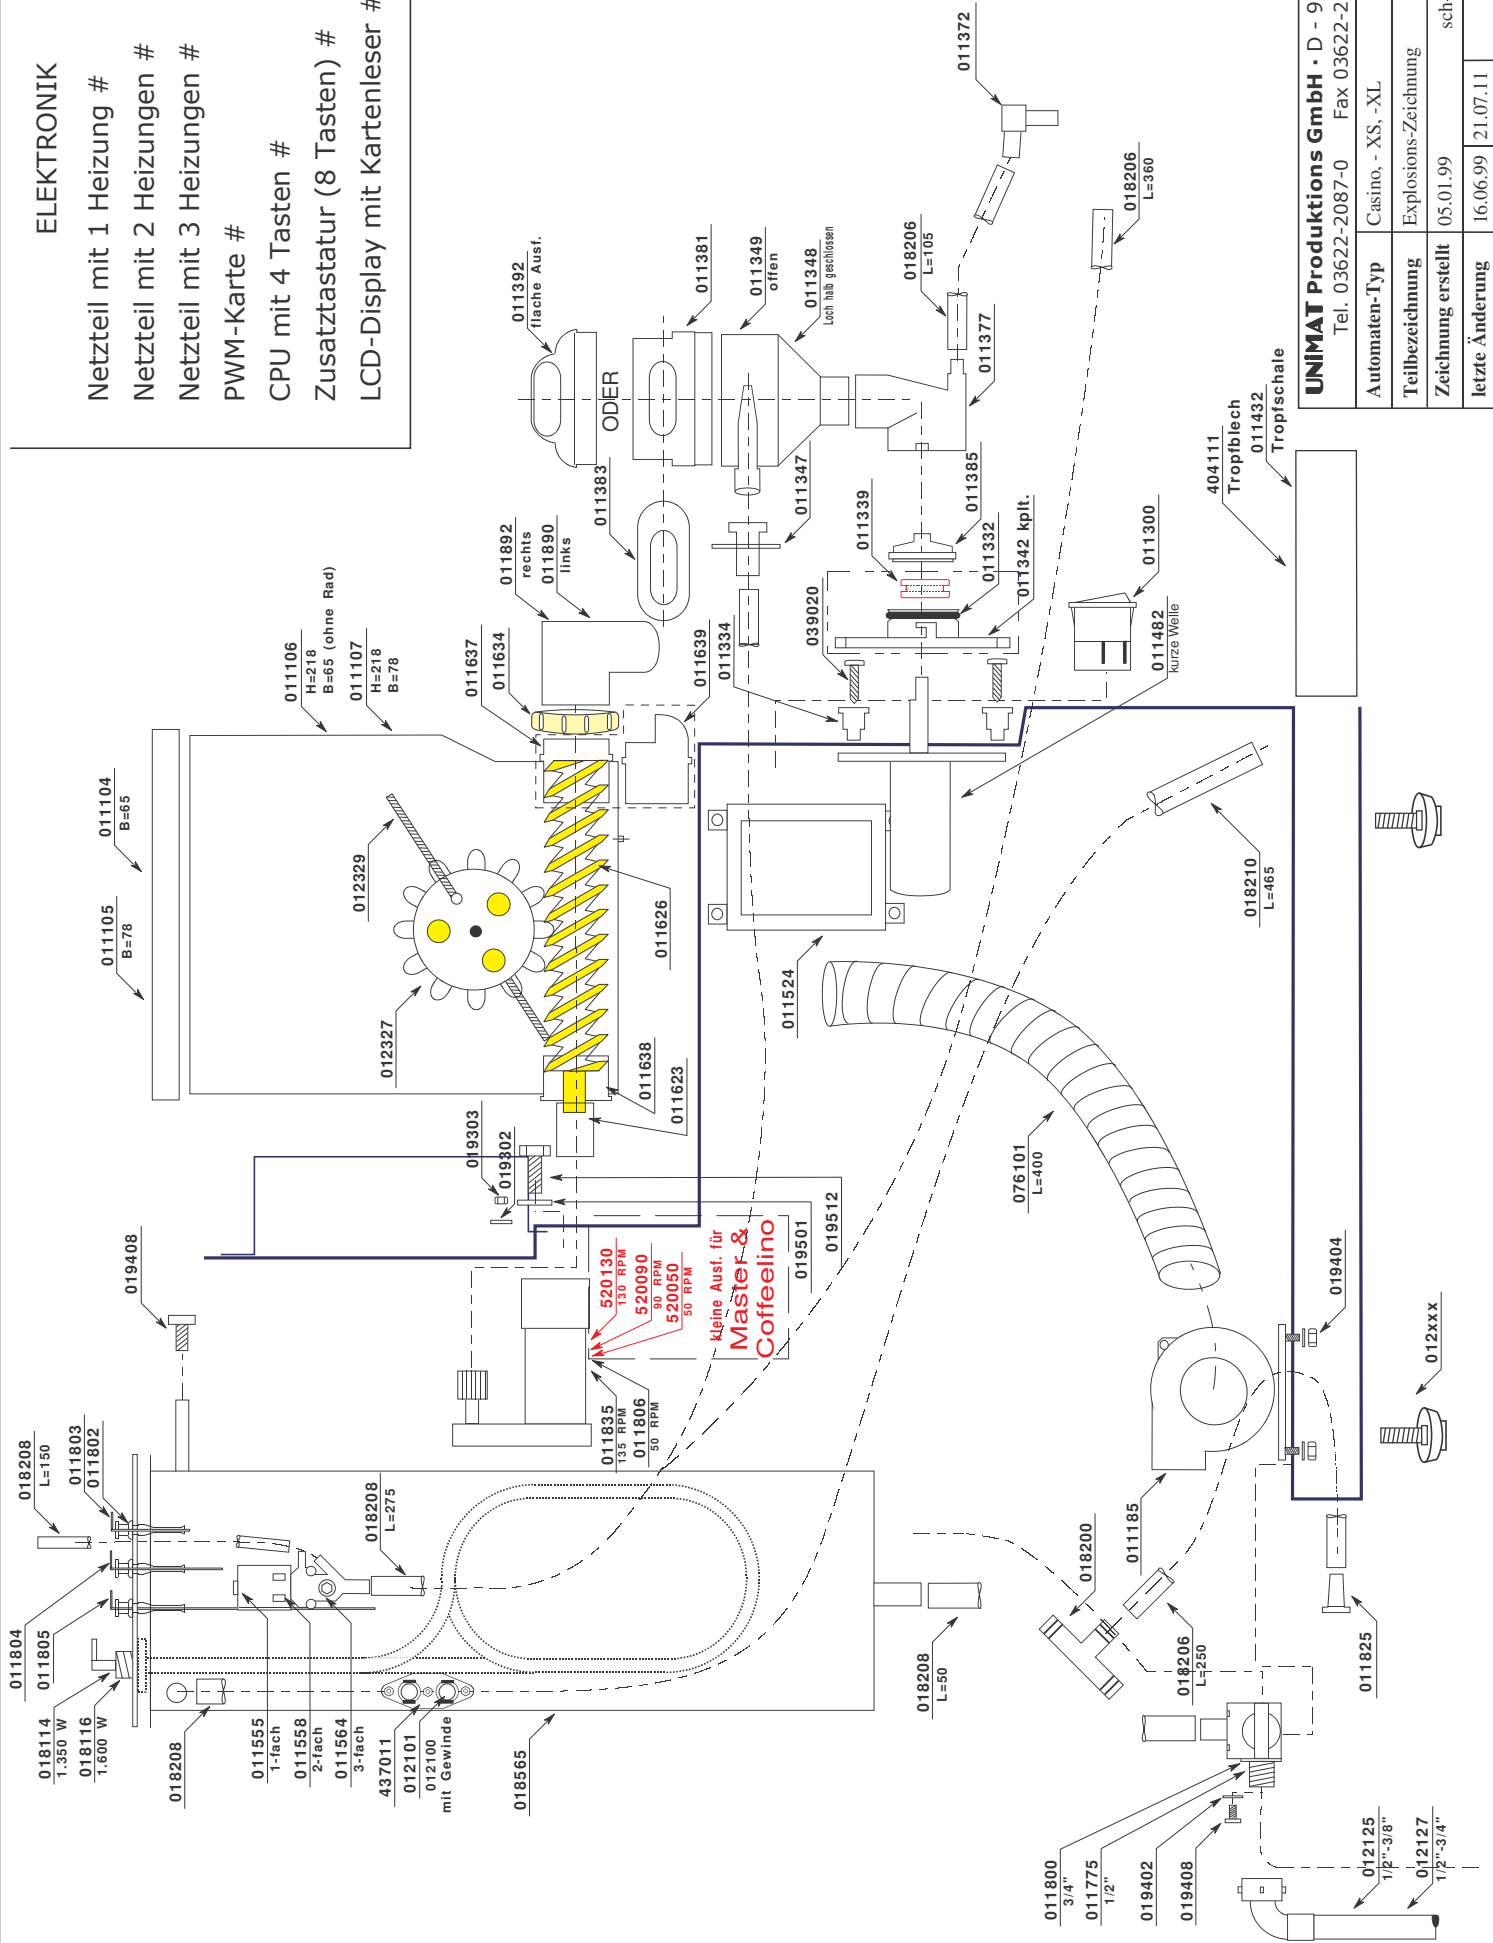

**ELEKTRONIK**

- Netzteil mit 1 Heizung # 012075
- Netzteil mit 2 Heizungen # 012076
- Netzteil mit 3 Heizungen # 012078
- PWM-Karte # 012077
- CPU mit 4 Tasten # 012073
- Zusatztastatur (8 Tasten) # 012074
- LCD-Display mit Kartenleser # 011411

<b>UNIMAT Produktions GmbH</b> · D - 99880 Laucha Tel. 03622-2087-0 Fax 03622-2087-22	
Automaten-Typ	Casino, - XS, -XL
Teilbezeichnung	Explosions-Zeichnung
Zeichnung erstellt	05.01.99 sch-j
letzte Änderung	16.06.99 21.07.11

**kleine Ausf. für  
Master &  
Coffeelino**