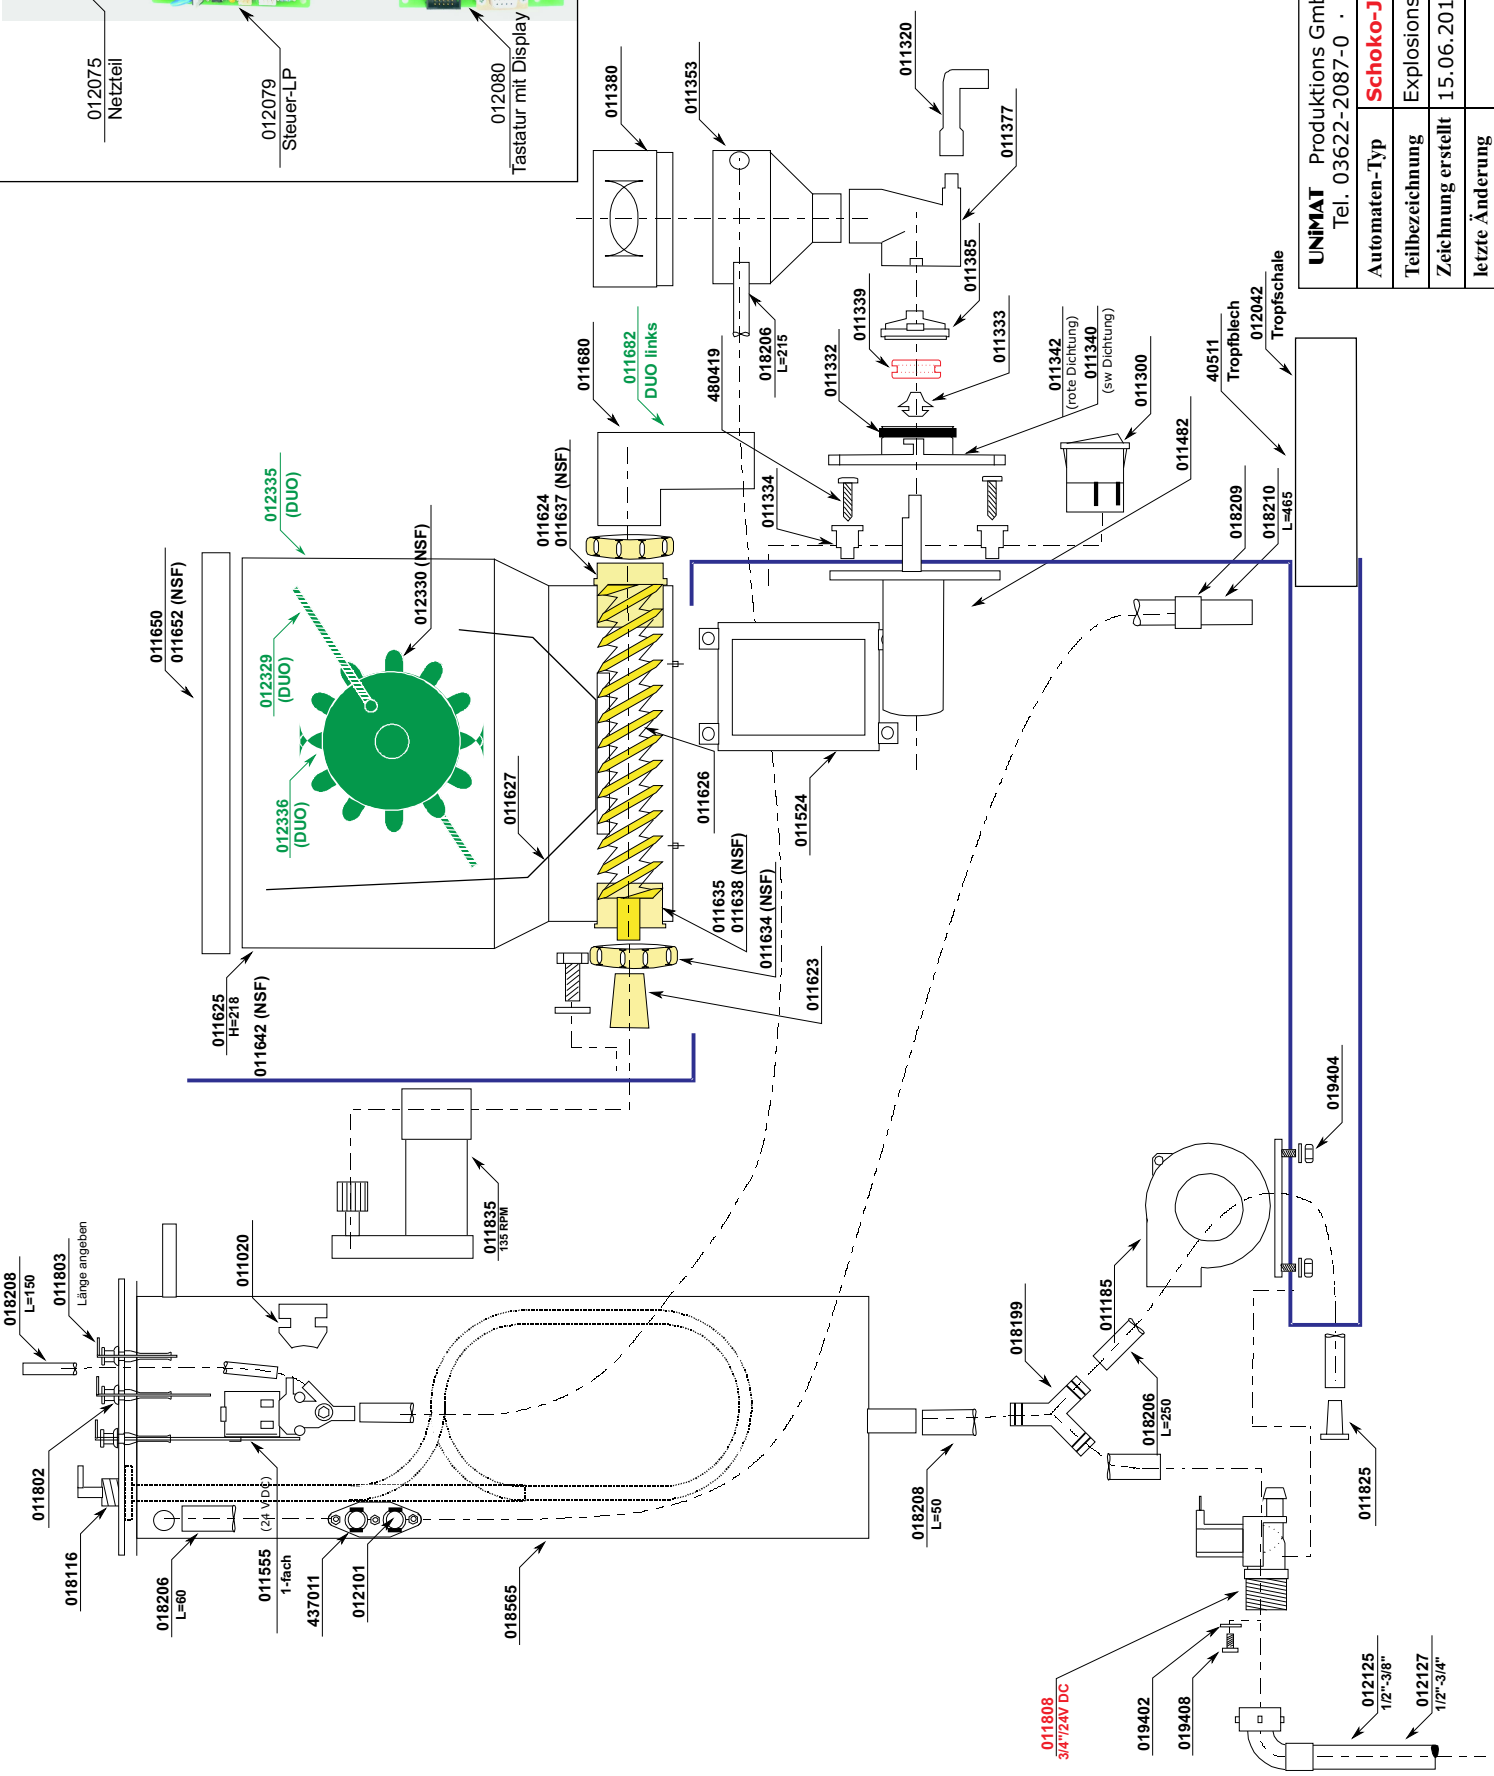

012075
Netzteil

012079
Steuer-LP

012080
Tastatur mit Display

UNIMAT Produktions GmbH · D - 99880 Laucha Tel. 03622-2087-0 · Fax 03622-2087-22	
Automaten-Typ	Schoko-Jet V +Schoko-Jet DUO V
Teilbezeichnung	Explosions-Zeichnung Nr. S5 · 100
Zeichnung erstellt	15.06.2010 sch-j
letzte Änderung	